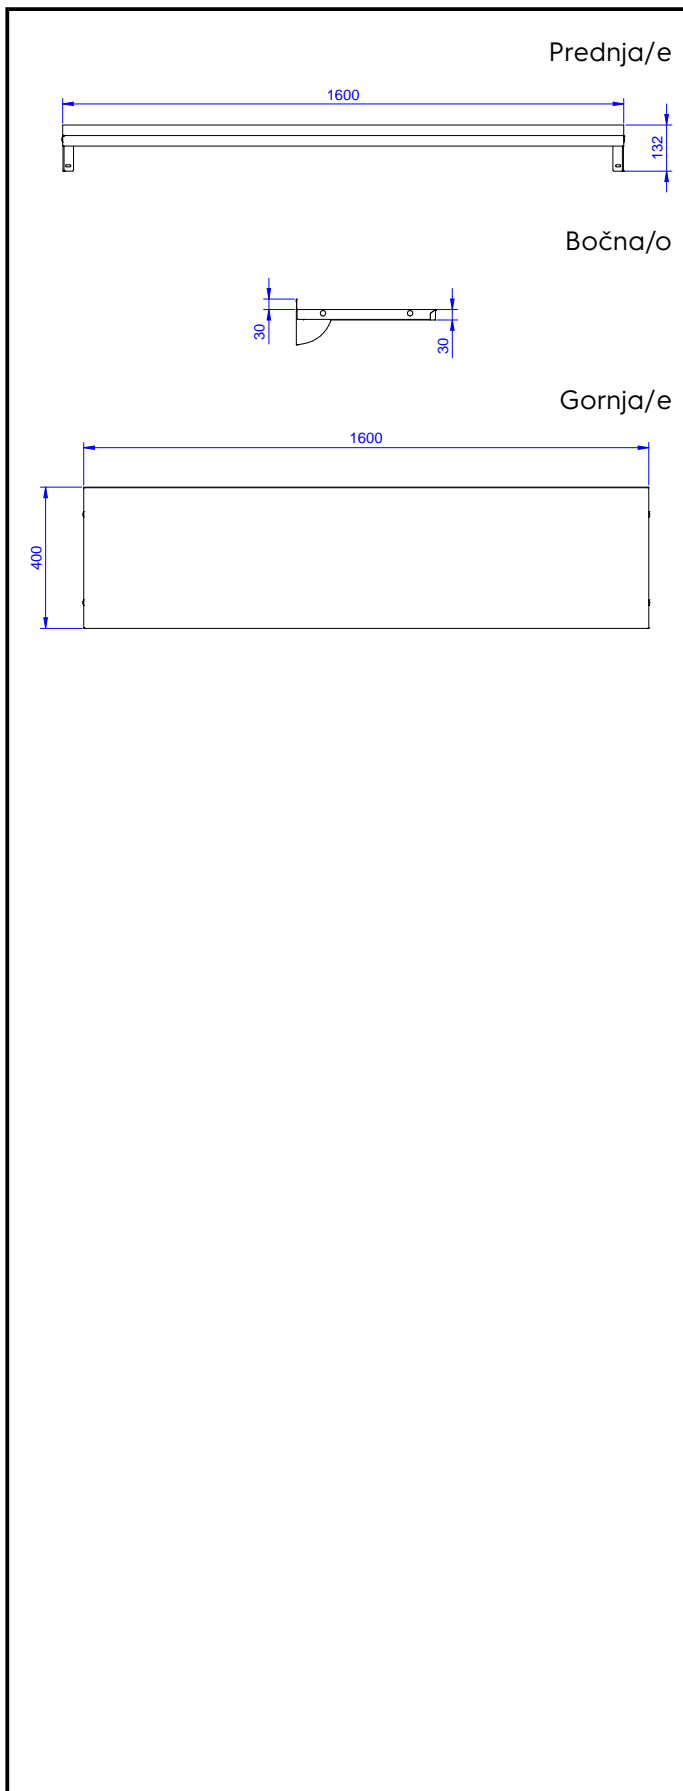

### Glavne značajke

- Glatke površine, zaobljeni rubovi, nepostojanje rubova te povišenje za jednostavnije čišćenje.
- Čvrstoća, stabilnost i pouzdanost stola precizno su ispitani.

### Konstrukcija

- Izrađena u cjelosti od AISI 304 nehrđajućeg čelika, 10/10 debljine, sa obradom Scotch Brite.
- Obli rubovi, visine 50mm, za sigurnije rukovanje djelatnika.
- Linija sa povišenjem kako bi se spriječilo cjeđenje između police i zida.
- 100 mm povišenje sa 10 mm zaobljenim kutom i 13mm dubine, dizajniran za korištenje uz zid.

ODOBRENJE: \_\_\_\_\_

**Ključne informacije:**

Vanjske dimenzije, širina: 132826 (WSS164N)	1600 mm
Vanjske dimenzije, dubina:	400 mm
Vanjske dimenzije, visina:	30 mm
Dimenzije povišenja, visina:	23 mm
Dimenzije povišenja, debljina:	2 mm
Dimenzije povišenja, radijus:	R=10
Neto težina:	7 kg